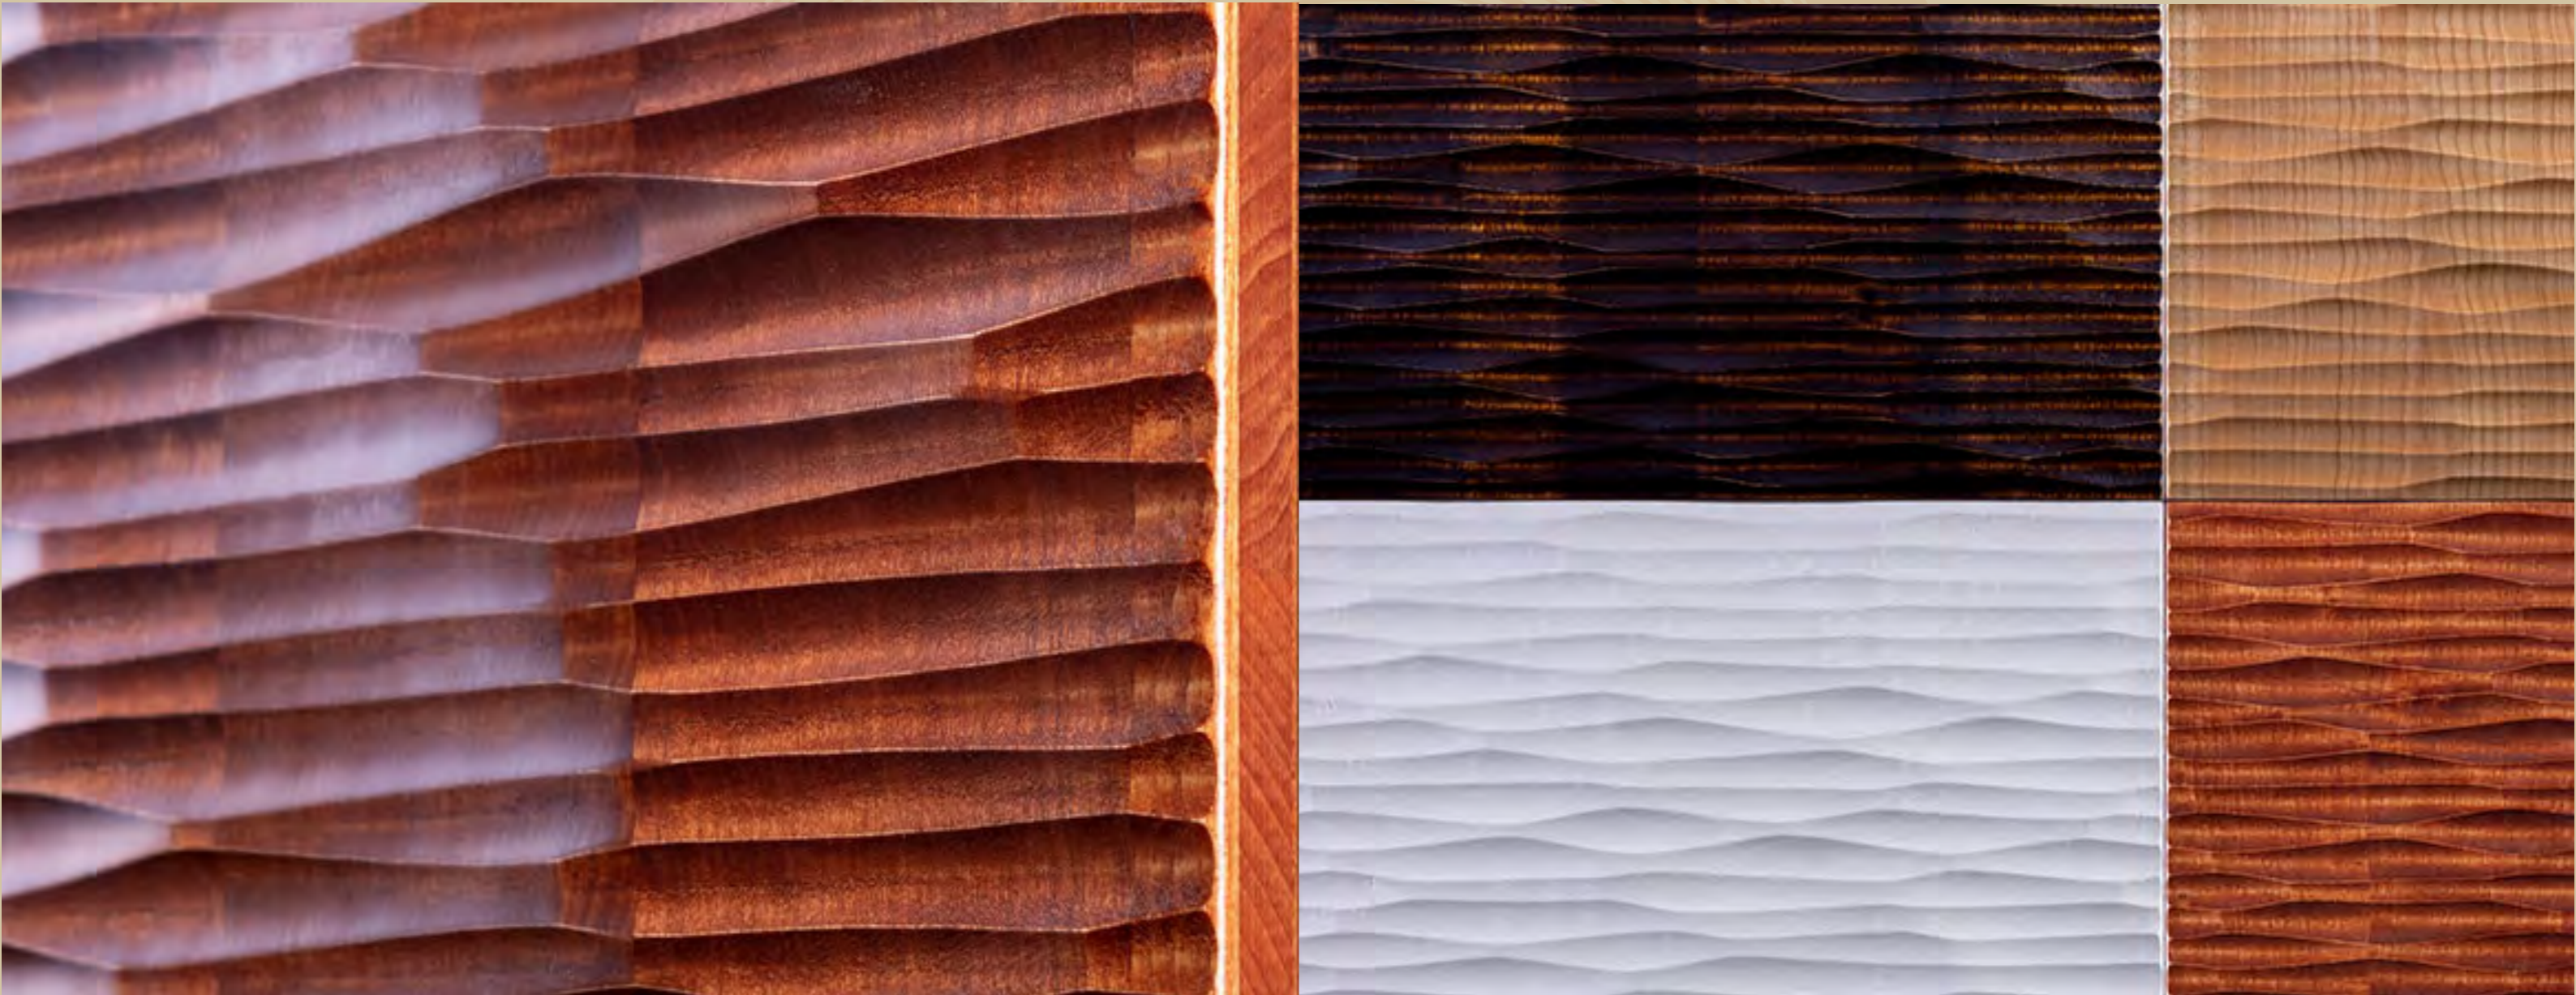

Hermina

BÚTORAJTÓ HULLÁMFARAGÁSSAL

Síkajtó
hullámfaragással

A Hermina családnevű bútorajtók egyedülálló hullám mintázatukkal
kitűnnek a tömegből

Válasszd ki a kedvenc színed és méretet, hogy személyre
szabott megjelenést teremts otthonodban