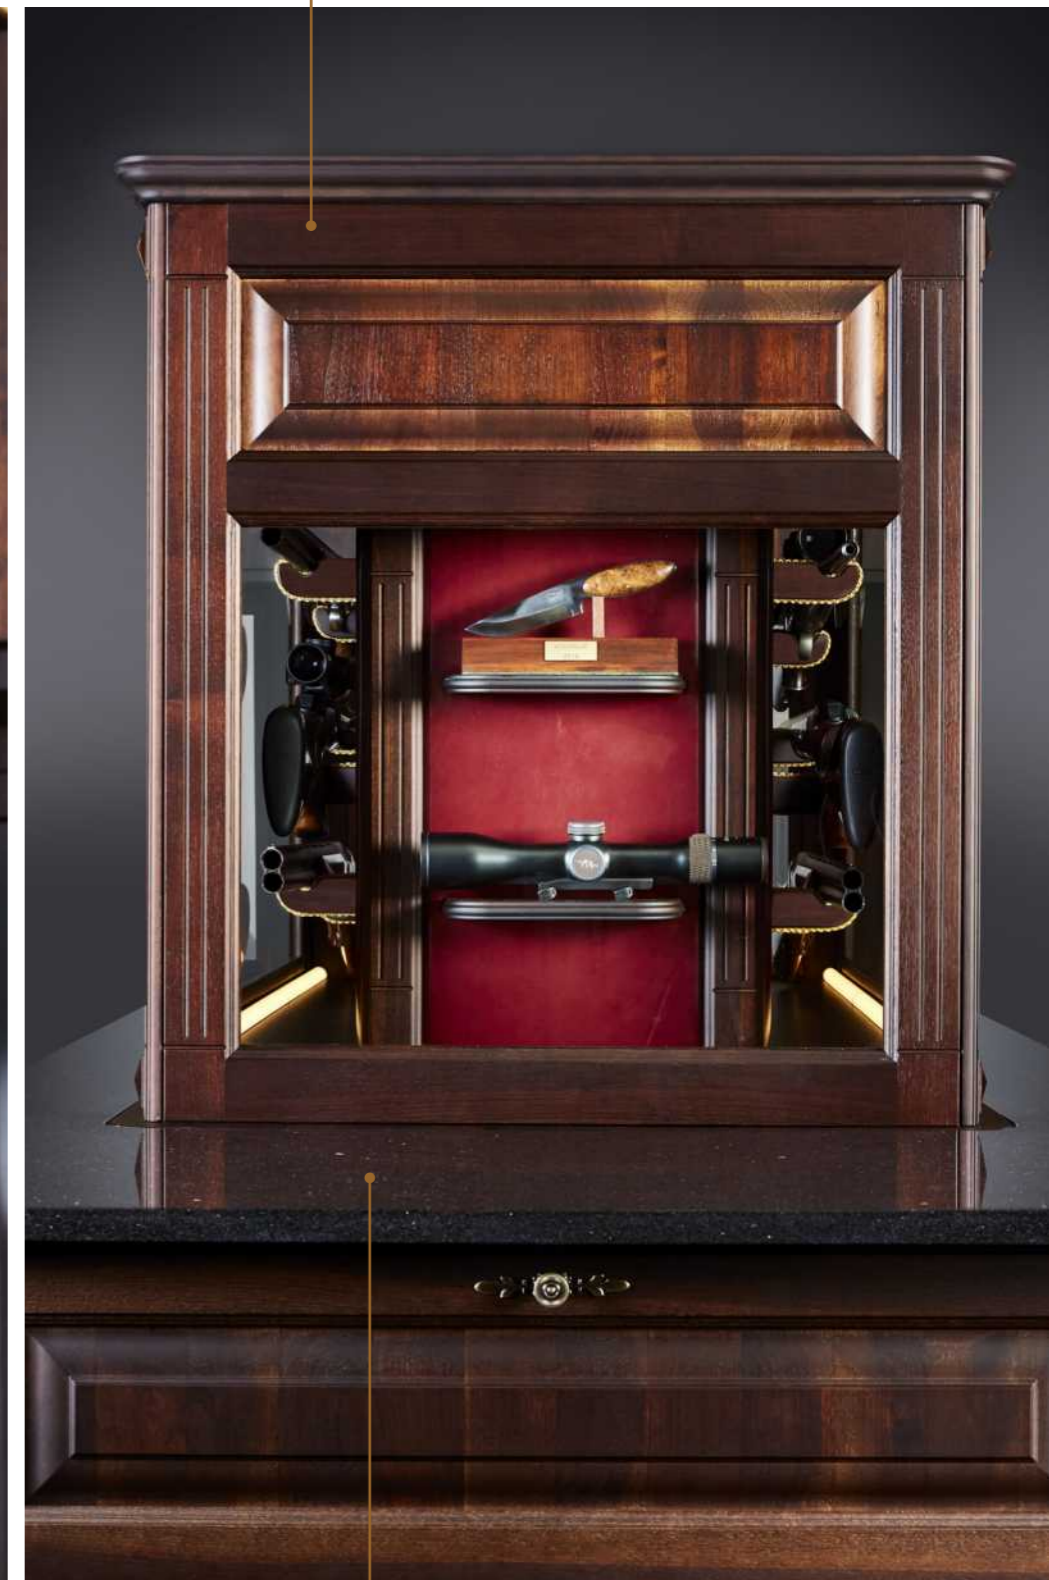

Artemisz körpanorámás fegyverszekrény

Exkluzív bőr burkolatok

Tiszteljük a különleges igényeket, mert hisszük, hogy a másság, a luxus, a tökéletességre törekvés viszi előre a világot, a tehetség és igényesség generálja a korszakalkotó fejlesztéseket.