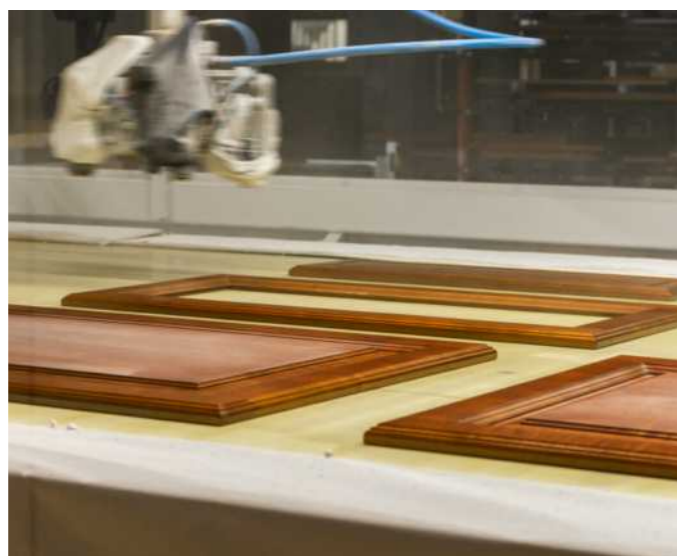

Ahogy készítjük

Rönkfelvágástól a kész bútorok beépítéséig minden egy helyen és minden egy kézben. Minőséggel kapcsolatos alapszabályunk: „ne kössünk kompromisszumot”. Kiemelt jelentőséget tulajdonítunk a napra pontosan megadott határidő betartásának.